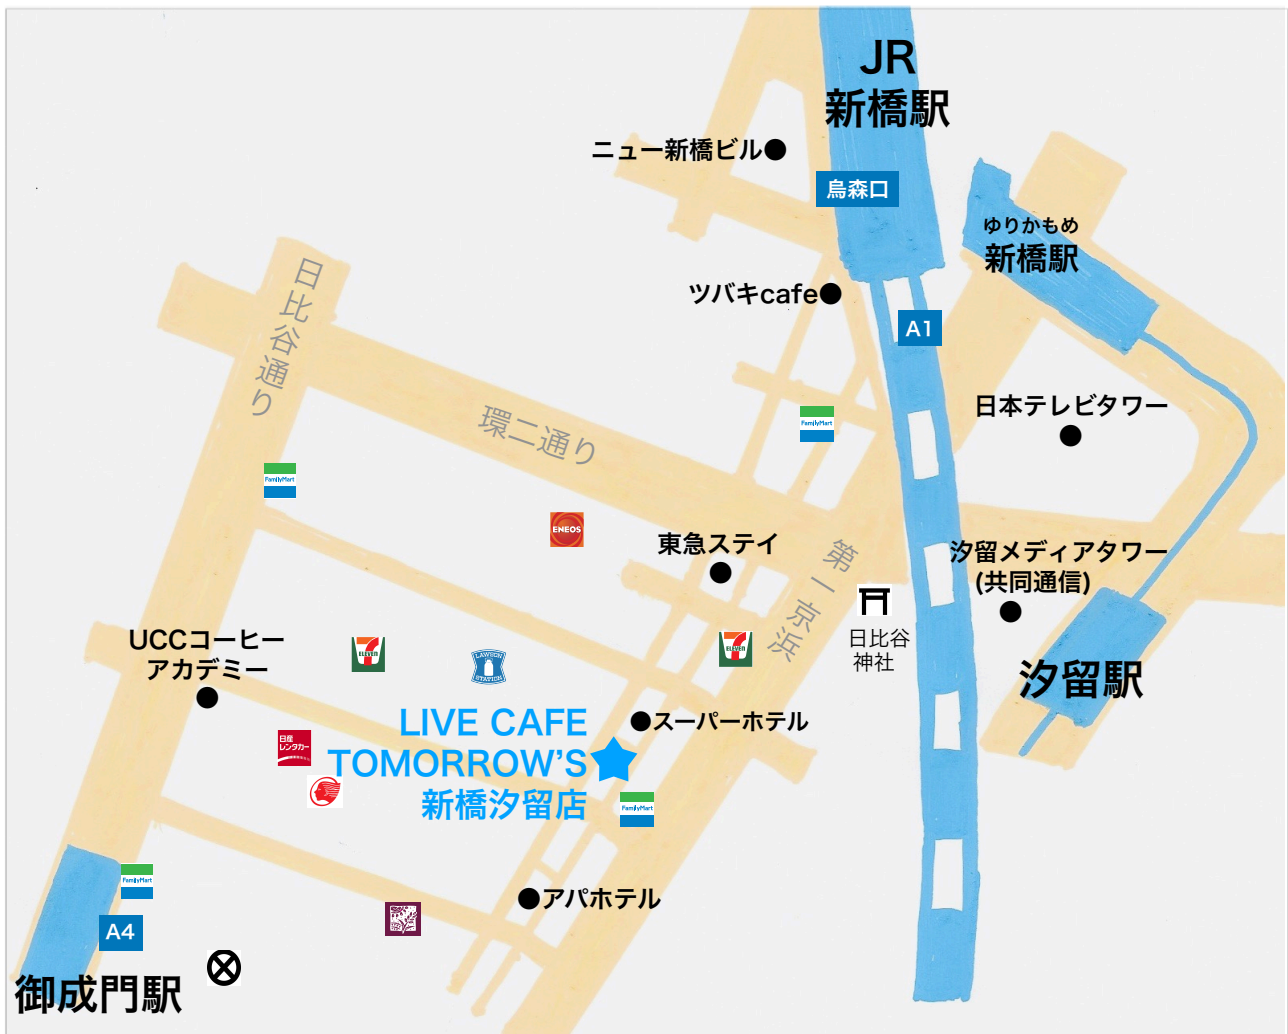

ACCESS

LIVE CAFE TOMORROW'S 新橋汐留店 ☎ 03-6883-7705

🚆 電車でのアクセス 🚆

- 都営浅草線「新橋」駅 (A1 出口) より、徒歩5分
- JR山手線・京浜東北線・上野東京ライン・総武線・東京メトロ銀座線「新橋」駅 (烏森口)より、徒歩6分
- ゆりかもめ・都営大江戸線「汐留」駅 (7番出口)より、徒歩6分
- 都営三田線「御成門」駅 (A4 出口)より、徒歩6分

JR新橋駅から徒歩6分。烏森口より西口商店街をまっすぐお進み下さい。

環状二号線(東新橋一丁目/日比谷神社前)の信号を渡り、黄色い看板のスーパーホテルの方面へ進み、広島お好み焼き「ソニア」さんが入っているビルの2Fです。入口は裏にお回りください。

ライブカフェ・トゥモローズ新橋汐留店

〒105-0004 東京都港区新橋5-15-1 ル・グラシエルBLDG.19-2F

営業時間：昼ランチ【平日】11:30 - 14:30 (L.O.14:00) 夜カフェ【平日/月水金】：17:30 - 23:00 (L.O.22:30)

<夜カフェはイベント・貸切の日はお休み/土日祝はイベント・貸切のみ営業> ※イベント等の情報はホームページをご覧ください。